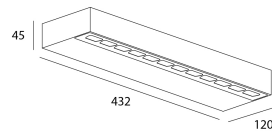

TERAZO

Bestellreferenz

6271041

Lichtquelle

LED-Typ	SMD
Leistung	20W-40W
Farbtemperatur	2200K-3000K-4000K
Integrierter Schalter	Farbtemperatur + Leistung
System-Lichtstrom	1615-3230 lm
LM/W	65
Lebensdauer	L80 B20 50.000H

Stromversorgung

Stromversorgung	AC230V
Treiber	Integriert
Dimmbar	Ja
Dimm-Methode	1~10V

Produkt

Materialien	Aluminium
Ausführung	Strukturiert weiß
Abmessungen in mm	432x120x45
Betriebstemperatur	-20°C / +50°C
Schutz	UV

Optik

Winkel	Asymétrique 135°x50°
Optisches System	Diffuseur verre sablé

Installation

Befestigung	Vis
Kabelverschraubung	Doppelt