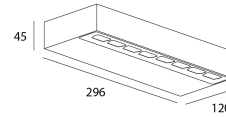

TERAZO

Bestelreferentie

6271031

Bron

Type LED	SMD
Vermogen	15W-30W
Kleurtemperatuur	2200K-3000K-4000K
Systeemlichtstroom	1081-2163 lm
LM/W	67
Levensduur	L80 B10 50.000H

Voeding

Voeding	AC230V
Driver	Geïntegreerd
Dimbaar	Ja
Dimmethode	1~10V

Product

Materialen	Aluminium
Afwerking	Structuur wit
Afmetingen in mm	296x120x45
Werktemperatuur	-20°C / +50°C
Bescherming	UV

Optiek

Hoeken	Asymétrique 135°x50°
Optisch systeem	Diffuseur verre sablé

Installatie

Bevestiging	Vis
Kabelwartel	Dubbel