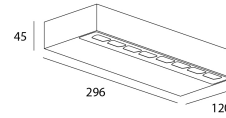

TERAZO

Riferimento ordine

6271031

Sorgente

Tipo di LED	SMD
Potenza	15W-30W
Temperatura colore	2200K-3000K-4000K
Flusso luminoso di sistema	1081-2163 lm
LM/W	67
Durata di vita	L80 B10 50.000H

Alimentazione

Alimentazione	AC230V
Driver	Integrato
Dimmerabile	Si
Metodo di dimming	1~10V

Prodotto

Materiali	Alluminio
Finitura	Bianco strutturato
Dimensioni in mm	296x120x45
Temperatura di funzionamento	-20°C / +50°C
Protezione	UV

Ottica

Angoli	Asymétrique 135°x50°
Sistema ottico	Diffuseur verre sablé

Installazione

Fissaggio	Vis
Pressacavo	Doppio