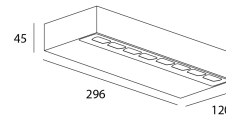

TERAZO

Référence de commande

6271031

Source

LED type	SMD
Puissance	15W-30W
Teinte	2200K-3000K-4000K
Flux sortant système	1081-2163 lm
LM/W	67
Durée de vie	L80 B10 50.000H

Alimentation

Alimentation	AC230V
Driver	Intégré
Dimmable	Oui
Méthode de dimming	1~10V

Produit

Matériaux	Aluminium
Finition	Blanc structuré
Dimensions en mm	296x120x45
Température de fonctionnement	-20°C / +50°C
Protection	UV

Optique

Angles	Asymétrique 135°x50°
Dispositif optique	Diffuseur verre sablé

Installation

Fixation	Vis
Presse-étoupe	Double