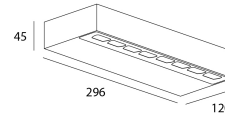

TERAZO

Referencia de pedido

6271031

Fuente

Tipo de LED	SMD
Potencia	15W-30W
Temperatura de color	2200K-3000K-4000K
Flujo luminoso del sistema	1081-2163 lm
LM/W	67
Vida útil	L80 B10 50.000H

Alimentación

Alimentación	AC230V
Driver	Integrado
Regulable	Si
Método de regulación	1~10V

Producto

Materiales	Aluminio
Acabado	Blanco estructurado
Dimensiones en mm	296x120x45
Temperatura de funcionamiento	-20°C / +50°C
Protección	UV

Óptica

Ángulos	Asymétrique 135°x50°
Sistema ottico	Diffuseur verre sablé

Instalación

Fijación	Vis
Prensaestopa	Doble