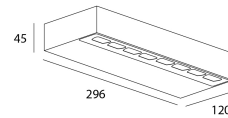

TERAZO

Bestellreferenz

6271031

Lichtquelle

LED-Typ	SMD
Leistung	15W-30W
Farbtemperatur	2200K-3000K-4000K
System-Lichtstrom	1081-2163 lm
LM/W	67
Lebensdauer	L80 B10 50.000H

Stromversorgung

Stromversorgung	AC230V
Treiber	Integriert
Dimmbar	Ja
Dimm-Methode	1~10V

Produkt

Materialien	Aluminium
Ausführung	Strukturiert weiß
Abmessungen in mm	296x120x45
Betriebstemperatur	-20°C / +50°C
Schutz	UV

Optik

Winkel	Asymétrique 135°x50°
Optisches System	Diffuseur verre sablé

Installation

Befestigung	Vis
Kabelverschraubung	Doppelt