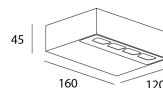

TERAZO

Riferimento ordine

6271011

Sorgente

Tipo di LED	SMD
Potenza	5W-10W
Temperatura colore	2200K-3000K-4000K
Selettore integrato	Temperatura colore + Potenza
Flusso luminoso di sistema	446-893 lm
Durata di vita	L80 B20 50.000H

Alimentazione

Alimentazione	AC230V
Driver	Integrato
Dimmerabile	Si
Metodo di dimming	1~10V

Prodotto

Materiali	Alluminio
Finitura	Bianco strutturato
Dimensioni in mm	160x120x45
Temperatura di funzionamento	-20°C / +50°C
Protezione	UV

Ottica

Angoli	Asymétrique 135°x50°
Sistema ottico	Diffuseur verre sablé

Installazione

Fissaggio	Vis
Pressacavo	Doppio