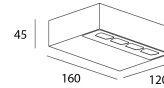

TERAZO

Référence de commande

6271011

Source

LED type	SMD
Puissance	5W-10W
Teinte	2200K-3000K-4000K
Sélecteur intégré	Teinte + puissance
Flux sortant système	446-893 lm
Durée de vie	L80 B20 50.000H

Alimentation

Alimentation	AC230V
Driver	Intégré
Dimmable	Oui
Méthode de dimming	1~10V

Produit

Matériaux	Aluminium
Finition	Blanc structuré
Dimensions en mm	160x120x45
Température de fonctionnement	-20°C / +50°C
Protection	UV

Optique

Angles	Asymétrique 135°x50°
Dispositif optique	Diffuseur verre sablé

Installation

Fixation	Vis
Presse-étoupe	Double