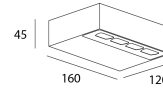

TERAZO

Referencia de pedido

6271011

Fuente

Tipo de LED	SMD
Potencia	5W-10W
Temperatura de color	2200K-3000K-4000K
Selector integrado	Temperatura de color + Potencia
Flujo luminoso del sistema	446-893 lm
Vida útil	L80 B20 50.000H

Alimentación

Alimentación	AC230V
Driver	Integrado
Regulable	Si
Método de regulación	1~10V

Producto

Materiales	Aluminio
Acabado	Blanco estructurado
Dimensiones en mm	160x120x45
Temperatura de funcionamiento	-20°C / +50°C
Protección	UV

Óptica

Ángulos	Asymétrique 135°x50°
Sistema ottico	Diffuseur verre sablé

Instalación

Fijación	Vis
Prensaestopa	Doble