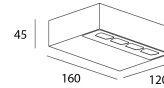

TERAZO

Bestellreferenz

6271011

Lichtquelle

LED-Typ	SMD
Leistung	5W-10W
Farbtemperatur	2200K-3000K-4000K
Integrierter Schalter	Farbtemperatur + Leistung
System-Lichtstrom	446-893 lm
Lebensdauer	L80 B20 50.000H

Stromversorgung

Stromversorgung	AC230V
Treiber	Integriert
Dimmbar	Ja
Dimm-Methode	1~10V

Produkt

Materialien	Aluminium
Ausführung	Strukturiert weiß
Abmessungen in mm	160x120x45
Betriebstemperatur	-20°C / +50°C
Schutz	UV

Optik

Winkel	Asymétrique 135°x50°
Optisches System	Diffuseur verre sablé

Installation

Befestigung	Vis
Kabelverschraubung	Doppelt