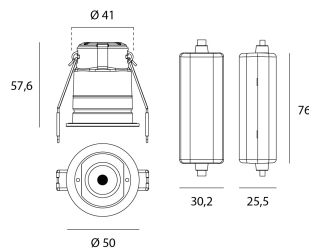

Bron

Type LED	COB
Vermogen	6W
Kleurtemperatuur	2700K-3000K-4000K
Geïntegreerde selector	Kleurtemperatuur
Systeemlichtstroom	364 - 412 - 430 lm
Levensduur	L80 B20 70.000H
Aantal ON/OFF	100 000

Voeding

Voeding	AC230V
Driver	Incl.
Dimbaar	Ja
Dimmethode	TRIAC

Product

Materialen	Aluminium + PC
Afwerking	Mat wit
Vorm	Round
Afmetingen in mm	Ø50x57,6
Gloedraadtest	650°
Werktemperatuur	-20°C / +40°C

Optiek

Hoeken	30°
Optisch systeem	Lentille

Installatie

Bevestiging	Ressorts
Inbouw	Ø42mm
Aansluiting	Bornier automatique avec repiquage
Overdekbaar	Alle isolatietypes