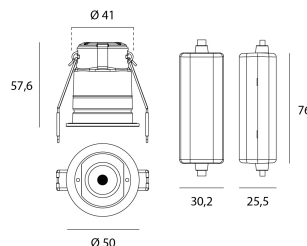

Sorgente

Tipo di LED	COB
Potenza	6W
Temperatura colore	2700K-3000K-4000K
Selettore integrato	Temperatura colore
Flusso luminoso di sistema	364 - 412 - 430 lm
Durata di vita	L80 B20 70.000H
Numero di ON/OFF	100 000

Alimentazione

Alimentazione	AC230V
Driver	Incl.
Dimmerabile	Si
Metodo di dimming	TRIAC

Prodotto

Materiali	Alluminio + PC
Finitura	Bianco opaco
Forma	Rotondo
Dimensioni in mm	Ø50x57,6
Prova del filo incandescente	650°
Temperatura di funzionamento	-20°C / +40°C

Ottica

Angoli	30°
Sistema ottico	Lentille

Installazione

Fissaggio	Ressorts
Incasso	Ø42mm
Collegamento	Bornier automatique avec repiquage
Ricopribile	Tutti i tipi di isolante