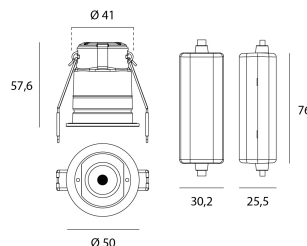

MINO

Référence de commande

6200105

Source

LED type	COB
Puissance	6W
Teinte	2700K-3000K-4000K
Sélecteur intégré	Teinte
Flux sortant système	364 - 412 - 430 lm
Durée de vie	L80 B20 70.000H
Nombre de ON/OFF	100 000

Alimentation

Alimentation	AC230V
Driver	Incl.
Dimmable	Oui
Méthode de dimming	TRIAC

Produit

Matériaux	Aluminium + PC
Finition	Blanc mat
Forme	Rond
Dimensions en mm	Ø50x57,6
Test fil incandescent	650°
Température de fonctionnement	-20°C / +40°C

Optique

Angles	30°
Dispositif optique	Lentille

Installation

Fixation	Ressorts
Encastrement	Ø42mm
Raccordement	Bornier automatique avec repiquage
Recouvrable	Tous types d'isolant