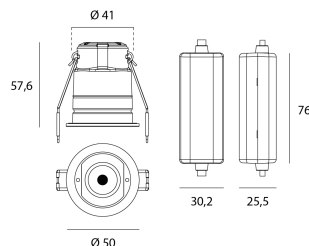

Fuente

Tipo de LED	COB
Potencia	6W
Temperatura de color	2700K-3000K-4000K
Selector integrado	Temperatura de color
Flujo luminoso del sistema	364 - 412 - 430 lm
Vida útil	L80 B20 70.000H
Número de ON/OFF	100 000

Alimentación

Alimentación	AC230V
Driver	Incl.
Regulable	Si
Método de regulación	TRIAC

Producto

Materiales	Aluminio + PC
Acabado	Blanco mate
Forma	Redondo
Dimensiones en mm	Ø50x57,6
Prueba de hilo incandescente	650°
Temperatura de funcionamiento	-20°C / +40°C

Óptica

Ángulos	30°
Sistema ottico	Lentille

Instalación

Fijación	Ressorts
Empotramiento	Ø42mm
Conexión	Bornier automatique avec repiquage
Recubrible	Todo tipo de aislante