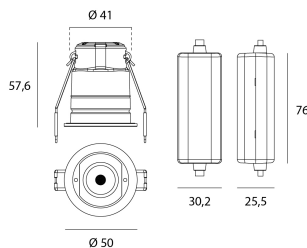

Lichtquelle

LED-Typ	COB
Leistung	6W
Farbtemperatur	2700K-3000K-4000K
Integrierter Schalter	Farbtemperatur
System-Lichtstrom	364 - 412 - 430 lm
Lebensdauer	L80 B20 70.000H
Anzahl der EIN/AUS	100 000

Stromversorgung

Stromversorgung	AC230V
Treiber	Inkl.
Dimmbar	Ja
Dimm-Methode	TRIAC

Produkt

Materialien	Aluminium + PC
Ausführung	Mattweiß
Form	Rund
Abmessungen in mm	Ø50x57,6
Glühdrahtprüfung	650°
Betriebstemperatur	-20°C / +40°C

Optik

Winkel	30°
Optisches System	Lentille

Installation

Befestigung	Ressorts
Einbau	Ø42mm
Anschluss	Bornier automatique avec repiquage
Überdeckbar	Alle Dämmtypen