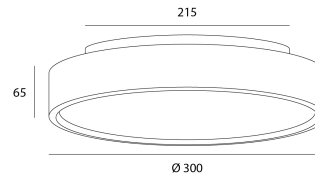

CALEO

Bestelreferentie

6074031

Bron

Type LED	SMD
Vermogen	30W
Kleurtemperatuur	2700K-3000K-4000K
Geïntegreerde selector	Kleurtemperatuur
Systeemlichtstroom	3000
Levensduur	L80 B20 50.000H

Voeding

Voeding	AC230V

Product

Materialen	ASB
Afwerking	Zwart
Afmetingen in mm	Ø300x65
Werktemperatuur	-20° - +40°

Optiek

Hoeken	160°

Installatie

Bevestiging	Aucune fixation apparente
Aansluiting	Connecteurs rapides