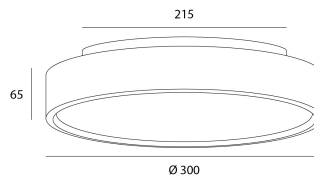

CALEO

Riferimento ordine

6074031

Sorgente

Tipo di LED	SMD
Potenza	30W
Temperatura colore	2700K-3000K-4000K
Selettore integrato	Temperatura colore
Flusso luminoso di sistema	3000
Durata di vita	L80 B20 50.000H

Alimentazione

Alimentazione	AC230V

Prodotto

Materiali	ASB
Finitura	Nero
Dimensioni in mm	Ø300x65
Temperatura di funzionamento	-20° - +40°

Ottica

Angoli	160°

Installazione

Fissaggio	Aucune fixation apparente
Collegamento	Connecteurs rapides