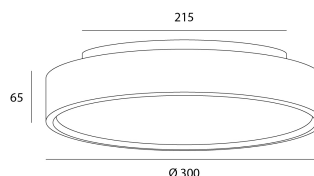

### Source

LED type	SMD
Puissance	30W
Teinte	2700K-3000K-4000K
Sélecteur intégré	Teinte
Flux sortant système	3000
Durée de vie	L80 B20 50.000H

### Produit

Matériaux	ASB
Finition	Noir
Dimensions en mm	Ø300x65
Température de fonctionnement	-20° - +40°