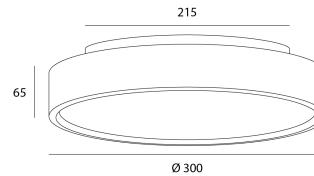

CALEO

Referencia de pedido

6074031

Fuente

Tipo de LED	SMD
Potencia	30W
Temperatura de color	2700K-3000K-4000K
Selector integrado	Temperatura de color
Flujo luminoso del sistema	3000
Vida útil	L80 B20 50.000H

Alimentación

Alimentación	AC230V

Producto

Materiales	ASB
Acabado	Negro
Dimensiones en mm	Ø300x65
Temperatura de funcionamiento	-20° - +40°

Óptica

Ángulos	160°

Instalación

Fijación	Aucune fixation apparente
Conexión	Connecteurs rapides