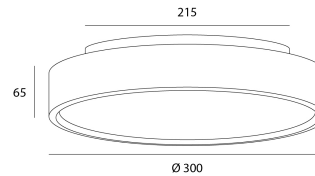

CALEO

Bestellreferenz

6074031

Lichtquelle

LED-Typ	SMD
Leistung	30W
Farbtemperatur	2700K-3000K-4000K
Integrierter Schalter	Farbtemperatur
System-Lichtstrom	3000
Lebensdauer	L80 B20 50.000H

Stromversorgung

Stromversorgung	AC230V
-----------------	--------

Produkt

Materialien	ASB
Ausführung	Schwarz
Abmessungen in mm	Ø300x65
Betriebstemperatur	-20° - +40°

Optik

Winkel	160°
--------	------

Installation

Befestigung	Aucune fixation apparente
Anschluss	Connecteurs rapides