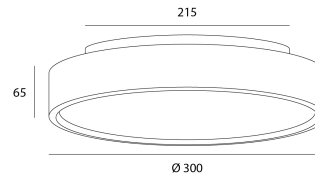

CALEO

Bestelreferentie

6074030

Bron

Type LED	SMD
Vermogen	30W
Kleurtemperatuur	2200K-3000K-4000K
Geïntegreerde selector	Kleurtemperatuur
Systeemlichtstroom	3000
Levensduur	L80 B20 50.000H

Voeding

Voeding	AC230V

Product

Materialen	ASB
Afwerking	Wit
Afmetingen in mm	Ø300x65
Werktemperatuur	-20° - +40°

Optiek

Hoeken	160°

Installatie

Bevestiging	Aucune fixation apparente
Aansluiting	Connecteurs rapides