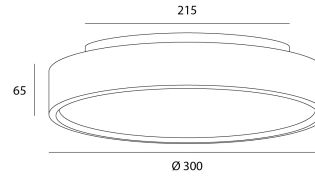

CALEO

Riferimento ordine

6074030

Sorgente

Tipo di LED	SMD
Potenza	30W
Temperatura colore	2200K-3000K-4000K
Selettore integrato	Temperatura colore
Flusso luminoso di sistema	3000
Durata di vita	L80 B20 50.000H

Alimentazione

Alimentazione	AC230V

Prodotto

Materiali	ASB
Finitura	Bianco
Dimensioni in mm	Ø300x65
Temperatura di funzionamento	-20° - +40°

Ottica

Angoli	160°

Installazione

Fissaggio	Aucune fixation apparente
Collegamento	Connecteurs rapides