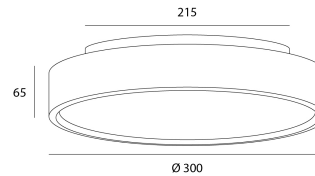

CALEO

Référence de commande

6074030

Source

LED type	SMD
Puissance	30W
Teinte	2200K-3000K-4000K
Sélecteur intégré	Teinte
Flux sortant système	3000
Durée de vie	L80 B20 50.000H

Alimentation

Alimentation	AC230V
--------------	--------

Produit

Matériaux	ASB
Finition	Blanc
Dimensions en mm	Ø300x65
Température de fonctionnement	-20° - +40°

Optique

Angles	160°
--------	------

Installation

Fixation	Aucune fixation apparente
Raccordement	Connecteurs rapides