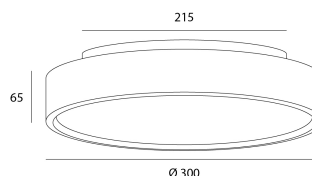

CALEO

Referencia de pedido

6074030

Fuente

Tipo de LED	SMD
Potencia	30W
Temperatura de color	2200K-3000K-4000K
Selector integrado	Temperatura de color
Flujo luminoso del sistema	3000
Vida útil	L80 B20 50.000H

Alimentación

Alimentación	AC230V
--------------	--------

Producto

Materiales	ASB
Acabado	Blanco
Dimensiones en mm	Ø300x65
Temperatura de funcionamiento	-20° - +40°

Óptica

Ángulos	160°
---------	------

Instalación