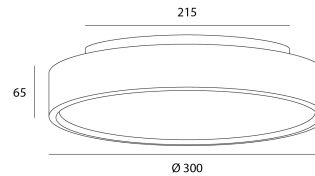

CALEO

Bestellreferenz

6074030

Lichtquelle

LED-Typ	SMD
Leistung	30W
Farbtemperatur	2200K-3000K-4000K
Integrierter Schalter	Farbtemperatur
System-Lichtstrom	3000
Lebensdauer	L80 B20 50.000H

Stromversorgung

Stromversorgung	AC230V

Produkt

Materialien	ASB
Ausführung	Weiß
Abmessungen in mm	Ø300x65
Betriebstemperatur	-20° - +40°

Optik

Winkel	160°

Installation

Befestigung	Aucune fixation apparente
Anschluss	Connecteurs rapides