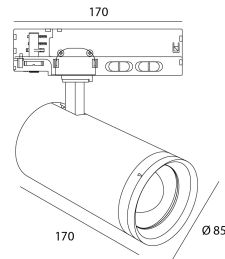

FASIO

Bestelreferentie

6063031

Bron

Type LED	COB
LED-merk	Bridgelux
Vermogen	20-25-30W
Kleurtemperatuur	3000K-3500K-4000K
Geïntegreerde selector	Kleurtemperatuur + Vermogen
Systeemlichtstroom	1500 - 1875 - 2250lm
Levensduur	L70 B50 50.000H

Voeding

Voeding	AC230V
Driver	Geïntegreerd
Dimbaar	Ja
Dimmethode	TRIAC

Product

Materialen	Aluminium
Afwerking	Structuur zwart
Lak	Poedercoating
Oriëntatie	Vertical 355° - 90° Horizontal
Afmetingen in mm	Ø85 x 170
Gloeidraadtest	650°C
Werktemperatuur	-25°C +45°C
Werkvochtigheid	40% - 70%

Optiek

Hoeken	15° à 55°
Optisch systeem	Lentille

Installatie

Bevestiging	Adaptateur rail 3 allumages