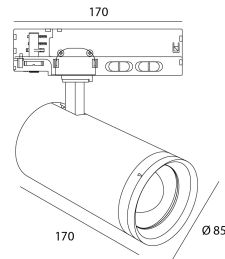

FASIO

Riferimento ordine

6063031

Sorgente

Tipo di LED	COB
Marca del LED	Bridgelux
Potenza	20-25-30W
Temperatura colore	3000K-3500K-4000K
Selettore integrato	Temperatura colore + Potenza
Flusso luminoso di sistema	1500 - 1875 - 2250lm
Durata di vita	L70 B50 50.000H

Alimentazione

Alimentazione	AC230V
Driver	Integrato
Dimmerabile	Si
Metodo di dimming	TRIAC

Prodotto

Materiali	Alluminio
Finitura	Nero strutturato
Verniciatura	Verniciatura a polvere
Ausrichtung	Vertical 355° - 90° Horizontal
Dimensioni in mm	Ø85 x 170
Prova del filo incandescente	650°C
Temperatura di funzionamento	-25°C +45°C
Umidità di funzionamento	40% - 70%

Ottica

Angoli	15° à 55°
Sistema ottico	Lentille

Installazione

Fissaggio	Adaptateur rail 3 allumages