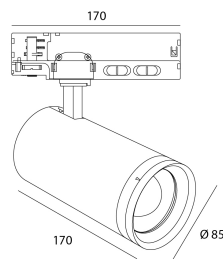

FASIO

Référence de commande

6063031

Source

LED type	COB
LED brand	Bridgelux
Puissance	20-25-30W
Teinte	3000K-3500K-4000K
Sélecteur intégré	Teinte + puissance
Flux sortant système	1400 - 1750 - 2100 lm (3500K) 1500 - 1875 - 2250lm (4000K)
Durée de vie	L70 B50 50.000H

Alimentation

Alimentation	AC230V
Driver	Intégré
Dimmable	Oui
Méthode de dimming	TRIAC

Produit

Matériaux	Aluminium
Finition	Noir structuré
Peinture	Poudrage
Orientation	Vertical 355° - 90° Horizontal
Dimensions en mm	Ø85 x 170
Test fil incandescent	650°C
Température de fonctionnement	-25°C +45°C
Humidité de fonctionnement	40% - 70%

Optique

Angles	15° à 55°
Dispositif optique	Lentille

Installation

Fixation	Adaptateur rail 3 allumages
----------	-----------------------------