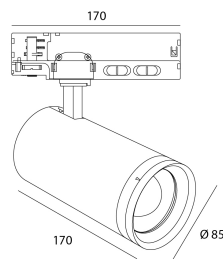

FASIO

Referencia de pedido

6063031

Fuente

Tipo de LED	COB
Marca del LED	Bridgelux
Potencia	20-25-30W
Temperatura de color	3000K-3500K-4000K
Selector integrado	Temperatura de color + Potencia
Flujo luminoso del sistema	1500 - 1875 - 2250lm
Vida útil	L70 B50 50.000H

Alimentación

Alimentación	AC230V
Driver	Integrado
Regulable	Si
Método de regulación	TRIAC

Producto

Materiales	Aluminio
Acabado	Negro estructurado
Pintura	Pintura en polvo
Orientación	Vertical 355° - 90° Horizontal
Dimensiones en mm	Ø85 x 170
Prueba de hilo incandescente	650°C
Temperatura de funcionamiento	-25°C +45°C
Humedad de funcionamiento	40% - 70%

Óptica

Ángulos	15° à 55°
Sistema ottico	Lentille

Instalación

Fijación	Adaptateur rail 3 allumages