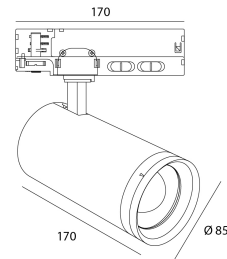

FASIO

Bestellreferenz

6063031

Lichtquelle

LED-Typ	COB
LED-Marke	Bridgelux
Leistung	20-25-30W
Farbtemperatur	3000K-3500K-4000K
Integrierter Schalter	Farbtemperatur + Leistung
System-Lichtstrom	1500 - 1875 - 2250lm
Lebensdauer	L70 B50 50.000H

Stromversorgung

Stromversorgung	AC230V
Treiber	Integriert
Dimmbar	Ja
Dimm-Methode	TRIAC

Produkt

Materialien	Aluminium
Ausführung	Strukturschwarz
Lackierung	Pulverbeschichtung
Ausrichtung	Vertical 355° - 90° Horizontal
Abmessungen in mm	Ø85 x 170
Glühdrahtprüfung	650°C
Betriebstemperatur	-25°C +45°C
Betriebsfeuchtigkeit	40% - 70%

Optik

Winkel	15° à 55°
Optisches System	Lentille

Installation

Befestigung	Adaptateur rail 3 allumages