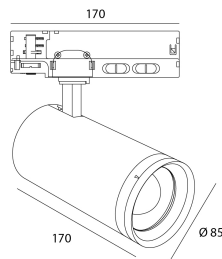

FASIO

Bestelreferentie

6063030

Bron

Type LED	COB
LED-merk	Bridgelux
Vermogen	20-25-30W
Kleurtemperatuur	3000K-3500K-4000K
Geïntegreerde selector	Kleurtemperatuur + Vermogen
Systeemlichtstroom	1500 - 1875 - 2250lm
Levensduur	L70 B50 50.000H

Voeding

Voeding	AC230V
Driver	Geïntegreerd
Dimbaar	Ja
Dimmethode	TRIAC

Product

Materialen	Aluminium
Afwerking	Structuur wit
Lak	Poedercoating
Oriëntatie	Vertical 355° - 90° Horizontal
Afmetingen in mm	Ø85 x 170
Gloeidraadtest	650°C
Werktemperatuur	-25°C -45°C
Werkvochtigheid	40% - 70%

Optiek

Hoeken	15° à 55°
Optisch systeem	Lentille

Installatie

Bevestiging	Adaptateur rail 3 allumages