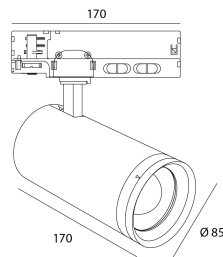

FASIO

Riferimento ordine

6063030

Sorgente

Tipo di LED	COB
Marca del LED	Bridgelux
Potenza	20-25-30W
Temperatura colore	3000K-3500K-4000K
Selettore integrato	Temperatura colore + Potenza
Flusso luminoso di sistema	1500 - 1875 - 2250lm
Durata di vita	L70 B50 50.000H

Alimentazione

Alimentazione	AC230V
Driver	Integrato
Dimmerabile	Si
Metodo di dimming	TRIAC

Prodotto

Materiali	Alluminio
Finitura	Bianco strutturato
Verniciatura	Verniciatura a polvere
Ausrichtung	Vertical 355° - 90° Horizontal
Dimensioni in mm	Ø85 x 170
Prova del filo incandescente	650°C
Temperatura di funzionamento	-25°C -45°C
Umidità di funzionamento	40% - 70%

Ottica

Angoli	15° à 55°
Sistema ottico	Lentille

Installazione

Fissaggio	Adaptateur rail 3 allumages