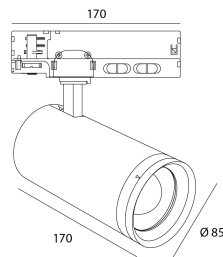

FASIO

Référence de commande

6063030

Source

LED type	COB
LED brand	Bridgelux
Puissance	20-25-30W
Teinte	3000K-3500K-4000K
Sélecteur intégré	Teinte + puissance
Flux sortant système	1400 - 1750 - 2100 lm (3500K) 1500 - 1875 - 2250lm (4000K)
Durée de vie	L70 B50 50.000H

Alimentation

Alimentation	AC230V
Driver	Intégré
Dimmable	Oui
Méthode de dimming	TRIAC

Produit

Matériaux	Aluminium
Finition	Blanc structuré
Peinture	Poudrage
Orientation	Vertical 355° - 90° Horizontal
Dimensions en mm	Ø85 x 170
Test fil incandescent	650°C
Température de fonctionnement	-25°C +45°C
Humidité de fonctionnement	40% - 70%

Optique

Angles	15° à 55°
Dispositif optique	Lentille

Installation

Fixation	Adaptateur rail 3 allumages
----------	-----------------------------