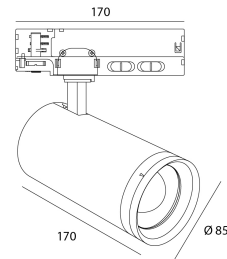

FASIO

Referencia de pedido

6063030

Fuente

Tipo de LED	COB
Marca del LED	Bridgelux
Potencia	20-25-30W
Temperatura de color	3000K-3500K-4000K
Selector integrado	Temperatura de color + Potencia
Flujo luminoso del sistema	1500 - 1875 - 2250lm
Vida útil	L70 B50 50.000H

Alimentación

Alimentación	AC230V
Driver	Integrado
Regulable	Si
Método de regulación	TRIAC

Producto

Materiales	Aluminio
Acabado	Blanco estructurado
Pintura	Pintura en polvo
Orientación	Vertical 355° - 90° Horizontal
Dimensiones en mm	Ø85 x 170
Prueba de hilo incandescente	650°C
Temperatura de funcionamiento	-25°C -45°C
Humedad de funcionamiento	40% - 70%

Óptica

Ángulos	15° à 55°
Sistema ottico	Lentille

Instalación

Fijación	Adaptateur rail 3 allumages