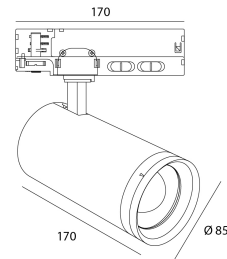

FASIO

Bestellreferenz

6063030

Lichtquelle

LED-Typ	COB
LED-Marke	Bridgelux
Leistung	20-25-30W
Farbtemperatur	3000K-3500K-4000K
Integrierter Schalter	Farbtemperatur + Leistung
System-Lichtstrom	1500 - 1875 - 2250lm
Lebensdauer	L70 B50 50.000H

Stromversorgung

Stromversorgung	AC230V
Treiber	Integriert
Dimmbar	Ja
Dimm-Methode	TRIAC

Produkt

Materialien	Aluminium
Ausführung	Strukturiert weiß
Lackierung	Pulverbeschichtung
Ausrichtung	Vertical 355° - 90° Horizontal
Abmessungen in mm	Ø85 x 170
Glühdrahtprüfung	650°C
Betriebstemperatur	-25°C -45°C
Betriebsfeuchtigkeit	40% - 70%

Optik

Winkel	15° à 55°
Optisches System	Lentille

Installation

Befestigung	Adaptateur rail 3 allumages