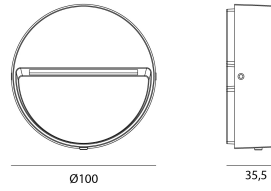

LIGNO

Referencia de pedido

5171007

Ø100

35,5