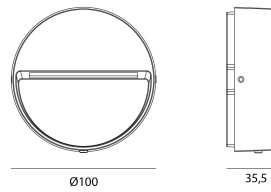

LIGNO

Référence de commande

5171003

Ø100

35,5