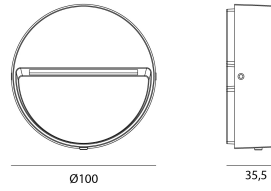

LIGNO

Referencia de pedido

5171003

Ø100

35,5