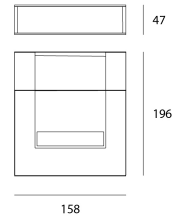

Bron

Type LED	COB
Vermogen	2 x 12W
Kleurtemperatuur	3000K
Systeemlichtstroom	2x1271 lm

Voeding

Voeding	AC230V
Dimbaar	Nee

Product

Materialen	Aluminium spuitgietwerk met antioxidatievoorbehandeling
Afwerking	Structuur zwart
Afmetingen in mm	47 x 196 x 158 mm

Optiek

Hoeken	45x85°
Optisch systeem	Réflecteur symétrique
Direction	Bidirectionnelle