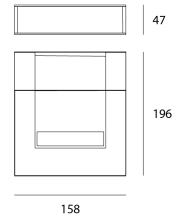

BIDI applique

Referencia de pedido

2005104

Fuente

Tipo de LED	COB
Potencia	2 x 12W
Temperatura de color	3000K
Flujo luminoso del sistema	2x1271 lm

Alimentación

Alimentación	AC230V
Regulable	No

Producto

Materiales	Aluminio inyectado con pretratamiento antioxidante
Acabado	Negro estructurado
Dimensiones en mm	47 x 196 x 158 mm

Óptica

Ángulos	45x85°
Sistema ottico	Réflecteur symétrique
Direction	Bidirectionnelle