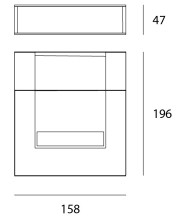

BIDI applique

Bestellreferenz

2005104

Lichtquelle

LED-Typ	COB
Leistung	2 x 12W
Farbtemperatur	3000K
System-Lichtstrom	2x1271 lm

Stromversorgung

Stromversorgung	AC230V
Dimmbar	Nein

Produkt

Materialien	Druckgussaluminium mit Antioxidationsvorbehandlung
Ausführung	Strukturschwarz
Abmessungen in mm	47 x 196 x 158 mm

Optik

Winkel	45x85°
Optisches System	Réflecteur symétrique
Direction	Bidirectionnelle