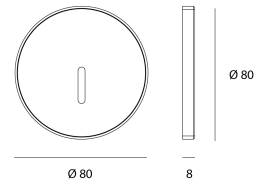

WALO MODULE MURAL (copie)

Bestelreferentie

1411154

Product

Materialen	Polycarbonate + glass
Afwerking	Zwart
Vorm	Round
Diameter	80