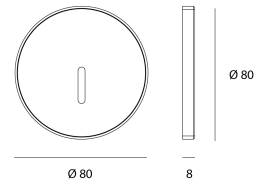

WALO MODULE MURAL (copie)

Riferimento ordine

1411154

Prodotto

Materiali	Polycarbonate + glass
Finitura	Nero
Forma	Rotondo
Diametro	80