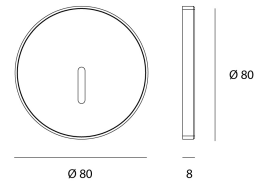

WALO PLAQUE FINITION

Référence de commande

1411154

Produit

| | |
|-----------|-----------------------|
| Matériaux | Polycarbonate + glass |
| Finition | Noir |
| Forme | Rond |
| Diamètre | 80 mm |