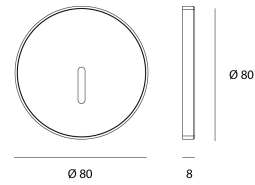

WALO MODULE MURAL (copie)

Referencia de pedido

1411154

Producto

| | |
|------------|-----------------------|
| Materiales | Polycarbonate + glass |
| Acabado | Negro |
| Forma | Redondo |
| Diámetro | 80 |