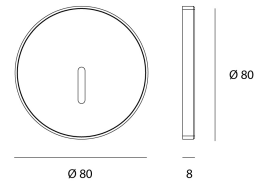

### Produkt

Materialien	Polycarbonate + glass
Ausführung	Schwarz
Form	Rund
Durchmesser	80