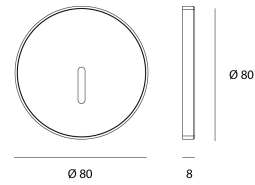

WALO MODULE MURAL (copie)

Bestelreferentie

1411151

Product

Materialen	Polycarbonate + glass
Afwerking	Wit
Vorm	Round
Diameter	80 mm