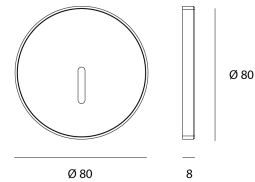

## WALO MODULE MURAL (copie)

Riferimento ordine

**1411151**

### Prodotto

Materiali	Polycarbonate + glass
Finitura	Bianco
Forma	Rotondo
Diametro	80 mm