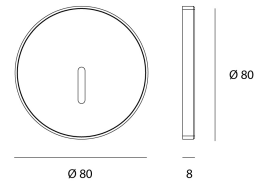

WALO PLAQUE FINITION

Référence de commande

1411151

Produit

Matériaux	Polycarbonate + glass
Finition	Blanc
Forme	Rond
Diamètre	80 mm