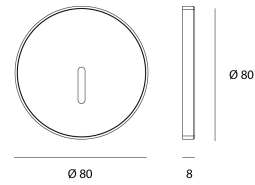

WALO MODULE MURAL (copie)

Referencia de pedido

1411151

Producto

Materiales	Polycarbonate + glass
Acabado	Blanco
Forma	Redondo
Diámetro	80 mm